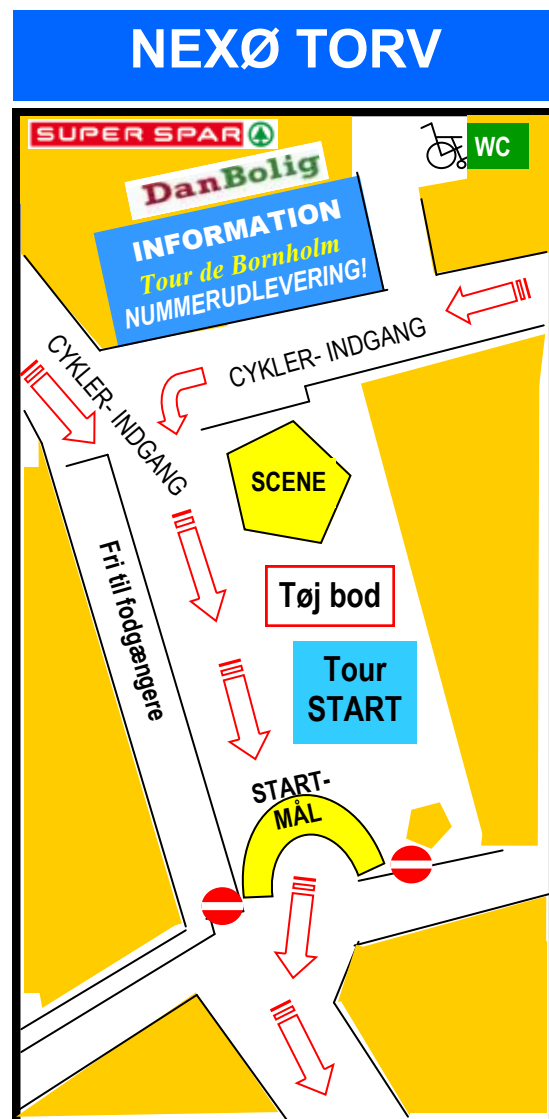

HVORDAN FOREGÅR CYKELLØBET ?

Der er start fra NEXØ TORV, hvor der udleveres startnumre.

Ruten er i alt ca. 100 km lang, inddelt i 8 etaper med ca. 10 - 15 km imellem hvert mål/depot, hvor der er forplejning.

Du kører kun så langt, du kan og vil.

Når du kommer til et mål/depot og ikke vil køre længere, stiller du din cykel i det afmærkede opsamlingssted, og tager Tour de Bornholmbussen hjem til Nexøhallen.

Efterhånden som depoterne lukkes, indsamles cyklerne og de køres tilbage til Nexøhallen i lastbiler.

Om aftenen er der stor gallafest med dejlig middag og stort levende orkester, hvor der uddeles medaljer, diplomer og kindkys til alle ryttere.

www.tourcoopbornholm.dk